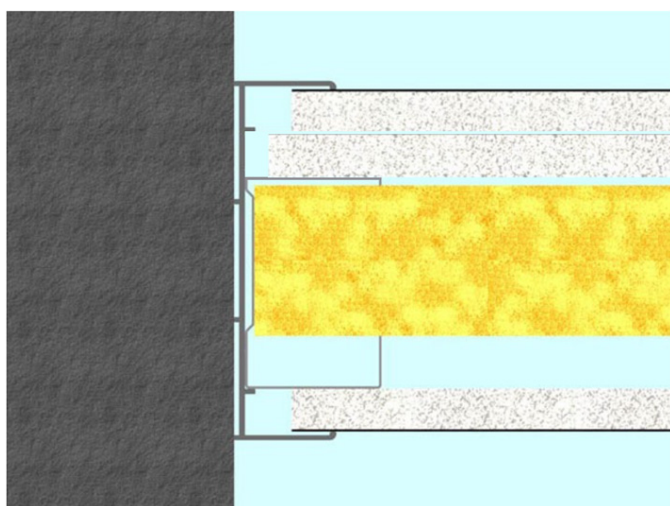

Omega wanden

Detailblad

Aansluiting plafond

Enkel en dubbel gips uitvoering

Aansluiting vloer

Enkel en dubbel gips uitvoering

Aansluiting muur

Koppeling gipsplaten

90° hoek

Eindstijl

Aansluiting deurkozijn

Aansluiting deurkozijn - plafond

Aansluiting op dubbel glas wand

Aansluiting op enkel glas wand