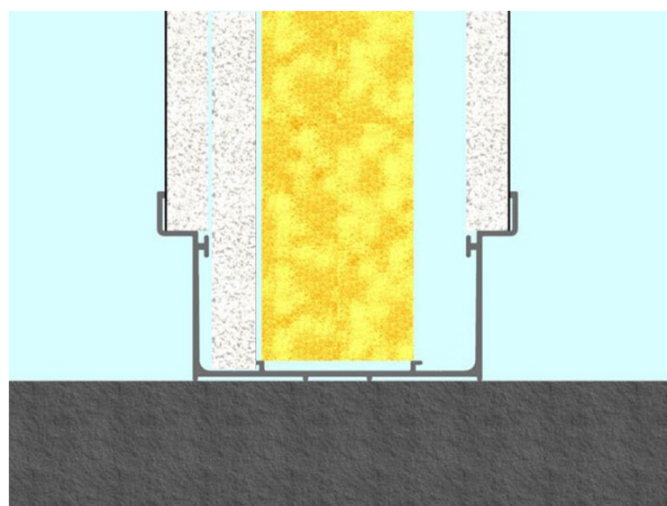

Omega wanden

Detailblad

Aansluiting plafond

Enkel en dubbel gips uitvoering

Aansluiting vloer

Enkel en dubbel gips uitvoering

Aansluiting muur

Koppeling gipsplaten

90° hoek

Eindstijl

Aansluiting deurkozijn

Aansluiting deurkozijn - plafond

Aansluiting op dubbel glas wand

Aansluiting op enkel glas wand