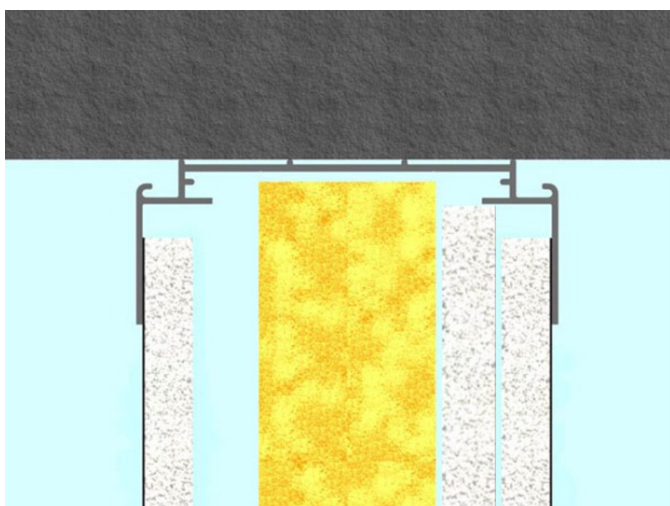

Omega wanden

Detailblad

Aansluiting plafond

Enkel en dubbel gips uitvoering

Aansluiting vloer

Enkel en dubbel gips uitvoering

Aansluiting muur

Koppeling gipsplaten

90° hoek

Eindstijl

Aansluiting deurkozijn

Aansluiting deurkozijn - plafond

Aansluiting op dubbel glas wand

Aansluiting op enkel glas wand