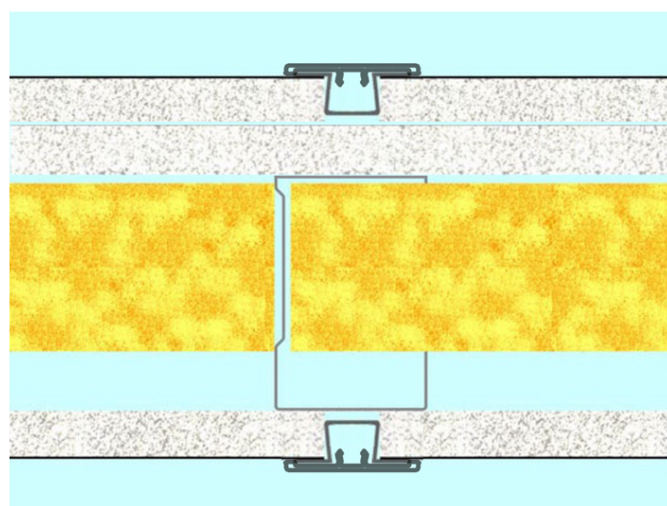

Omega wanden

Detailblad

Aansluiting plafond

Enkel en dubbel gips uitvoering

Aansluiting vloer

Enkel en dubbel gips uitvoering

Aansluiting muur

Koppeling gipsplaten

90° hoek

Eindstijl

Aansluiting deurkozijn

Aansluiting deurkozijn - plafond

Aansluiting op dubbel glas wand

Aansluiting op enkel glas wand