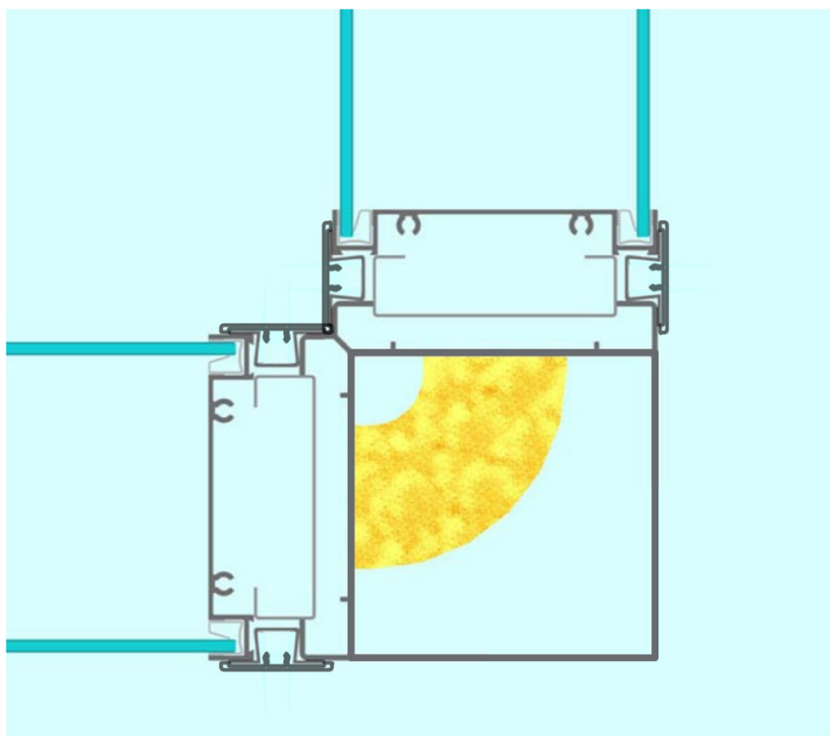

Monobloc

Gestapelde glaselementen - Detailblad

Aansluiting plafond

Stapelen glas

Aansluiting vloer

Aansluiting muur

Koppeling glaselementen (zijkant)

Aansluiting deurkozijn

Eindstijl

Koppeling met gipswand

Glas tegen Glas

90° hoek