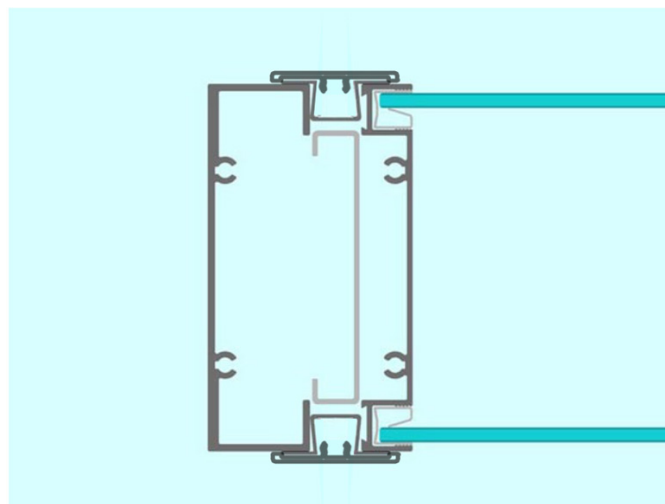

Monobloc

Gestapelde glaselementen - Detailblad

Aansluiting plafond

Stapelen glas

Aansluiting vloer

Aansluiting muur

Koppeling glaselementen (zijkant)

Aansluiting deurkozijn

Eindstijl

Koppeling met gipswand

Glas tegen Glas

90° hoek