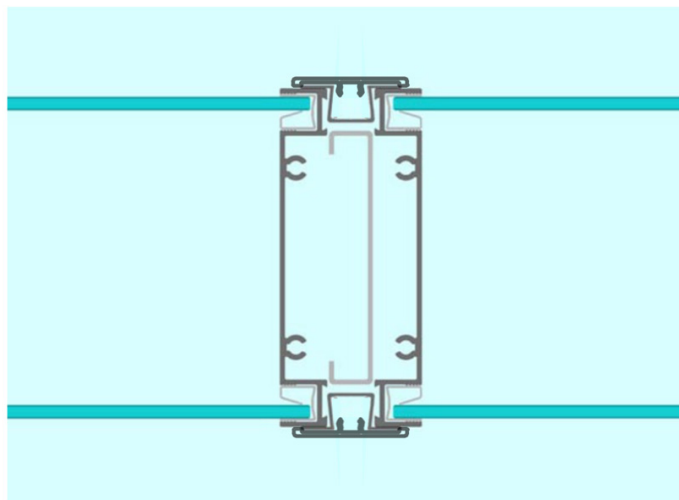

Monobloc

Gestapelde glaselementen - Detailblad

Aansluiting plafond

Stapelen glas

Aansluiting vloer

Aansluiting muur

Koppeling glaselementen (zijkant)

Aansluiting deurkozijn

Eindstijl

Koppeling met gipswand

Glas tegen Glas

90° hoek