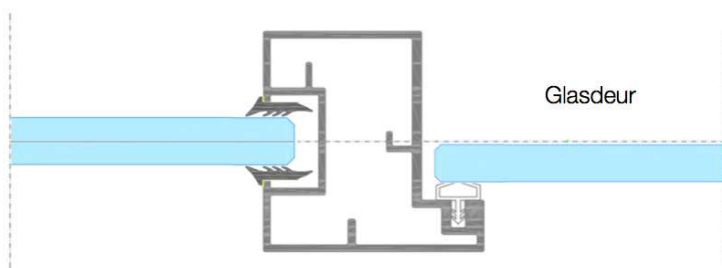

Slimline

Volglas scheidingswanden - Detailblad

C Aansluiting deurkozijn

Ook toepasbaar voor een dichte deur

D Plafond aansluiting

F Kozijn plafond aansluiting

Ook toepasbaar voor een dichte deur

E Vloer aansluiting