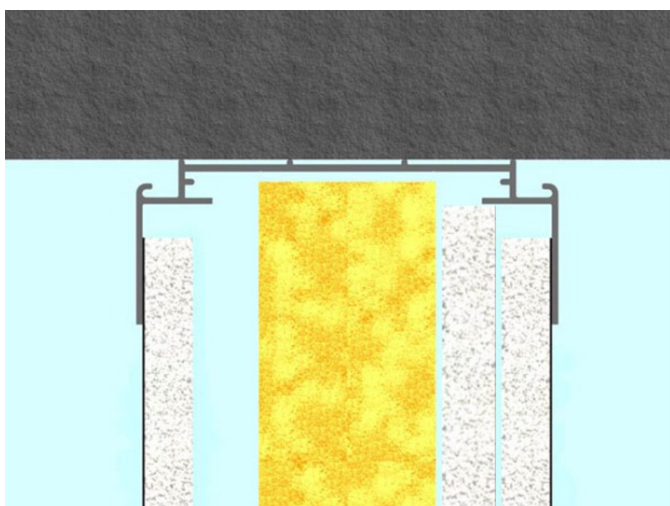

# Omega wanden

Detailblad

Aansluiting plafond

Enkel en dubbel gips uitvoering

Aansluiting vloer

Enkel en dubbel gips uitvoering

Aansluiting muur

Koppeling gipsplaten

90° hoek

Eindstijl

Aansluiting deurkozijn

Aansluiting deurkozijn - plafond

Aansluiting op dubbel glas wand

Aansluiting op enkel glas wand