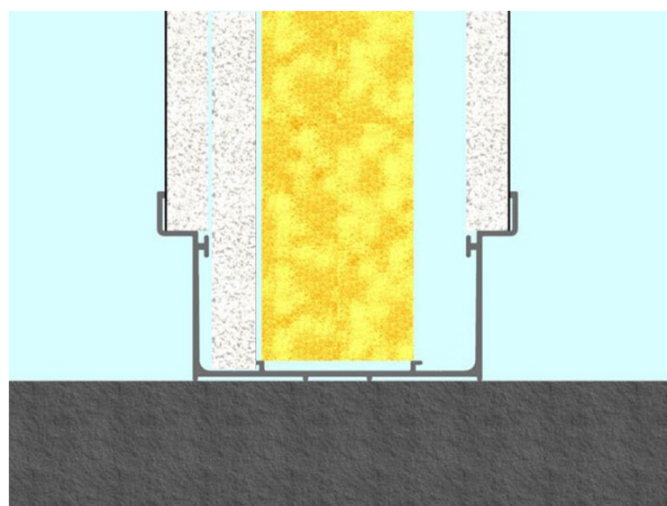

# Omega wanden

Detailblad

Aansluiting plafond

Enkel en dubbel gips uitvoering

Aansluiting vloer

Enkel en dubbel gips uitvoering

Aansluiting muur

Koppeling gipsplaten

90° hoek

Eindstijl

Aansluiting deurkozijn

Aansluiting deurkozijn - plafond

Aansluiting op dubbel glas wand

Aansluiting op enkel glas wand