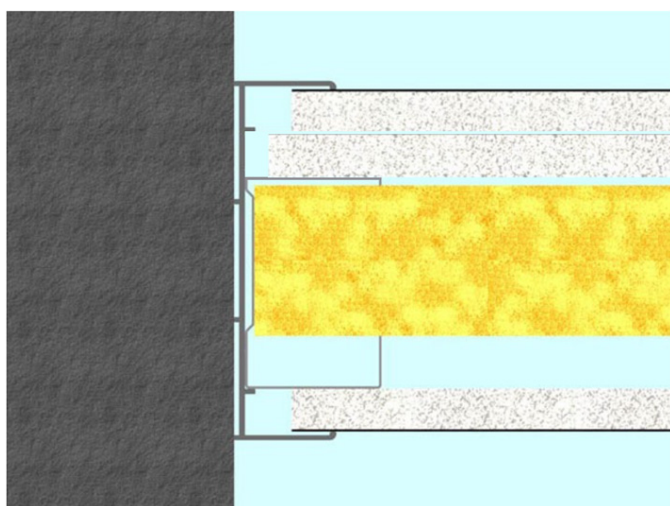

# Omega wanden

Detailblad

Aansluiting plafond

Enkel en dubbel gips uitvoering

Aansluiting vloer

Enkel en dubbel gips uitvoering

Aansluiting muur

Koppeling gipsplaten

90° hoek

Eindstijl

Aansluiting deurkozijn

Aansluiting deurkozijn - plafond

Aansluiting op dubbel glas wand

Aansluiting op enkel glas wand