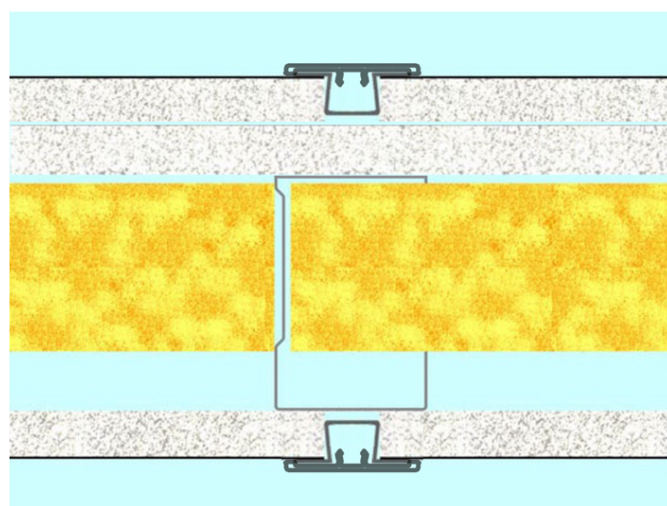

# Omega wanden

Detailblad

Aansluiting plafond

Enkel en dubbel gips uitvoering

Aansluiting vloer

Enkel en dubbel gips uitvoering

Aansluiting muur

Koppeling gipsplaten

90° hoek

Eindstijl

Aansluiting deurkozijn

Aansluiting deurkozijn - plafond

Aansluiting op dubbel glas wand

Aansluiting op enkel glas wand