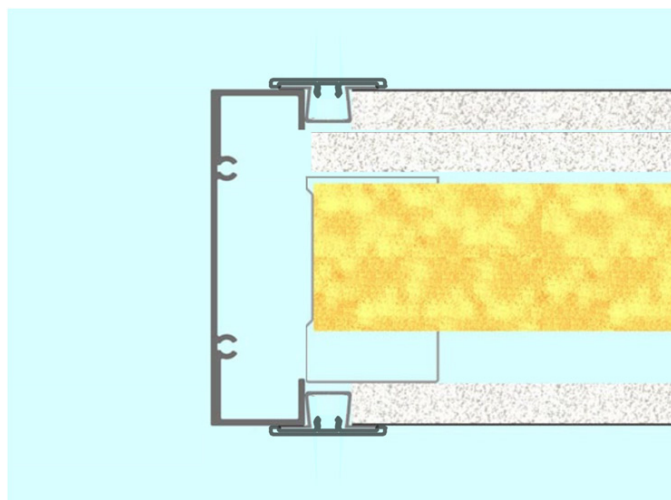

# Omega wanden

Detailblad

Aansluiting plafond

Enkel en dubbel gips uitvoering

Aansluiting vloer

Enkel en dubbel gips uitvoering

Aansluiting muur

Koppeling gipsplaten

90° hoek

Eindstijl

Aansluiting deurkozijn

Aansluiting deurkozijn - plafond

Aansluiting op dubbel glas wand

Aansluiting op enkel glas wand