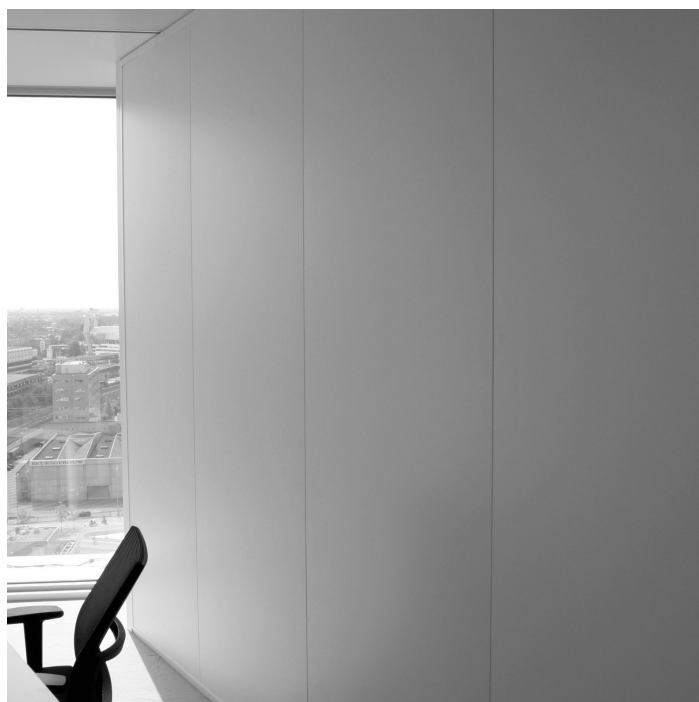

O-voeg wand

Gesloten scheidingswanden

Samengevoegd zonder dat u het ziet

Specificaties

Wanddikte:	Standaard 100mm (overige diktes op aanvraag mogelijk)
Wandhoogte:	Standaard tot 3200mm, hoogte tot 6500mm mogelijk op aanvraag
Moduulmaat:	900mm en 1200mm
Vloerafwerking:	Aluminium terugliggend plintprofiel
Plafondafwerking:	Aluminium plafondprofielen met geïntegreerde schilderijlijst
Muurafwerking:	Aluminium muurprofiel
Kleur profielen:	Blank aluminium geanodiseerd Gemoffeld in RAL / Sikkens kleuren
Beplating:	Enkel beplaat (diverse wandafwerkingen) Dubbel beplaat (1ste - AK gips, 2e laag - diverse wandafwerkingen)