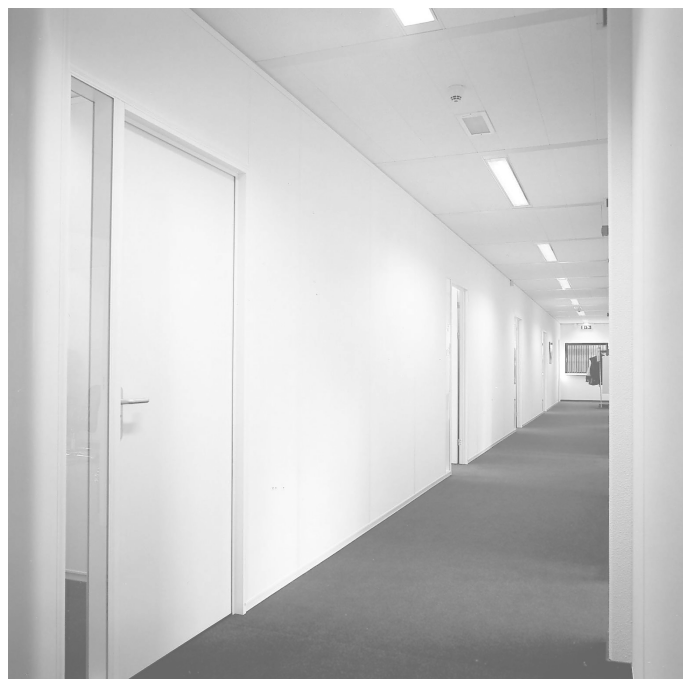

Omega wand

Gesloten scheidingswanden

Snel gemonteerd, prachtige uitstraling

Specificaties

Wanddikte:	Standaard 100mm (overige diktes op aanvraag mogelijk)
Wandhoogte:	Standaard tot 3200mm, hoogte tot 6500mm mogelijk op aanvraag
Moduulmaat:	900mm en 1200mm
Vloerafwerking:	Aluminium terugliggend plintprofiel
Plafondafwerking:	Aluminium plafondprofielen met geïntegreerde schilderijlijst
Muurafwerking:	Aluminium muurprofiel
Kleur profielen:	Blank aluminium geanodiseerd Gemoffeld in RAL / Sikkens kleuren
Beplating:	Enkel beplaat (diverse wandafwerkingen) Dubbel beplaat (1ste laag - AK gips, 2e laag - diverse wandafwerkingen)