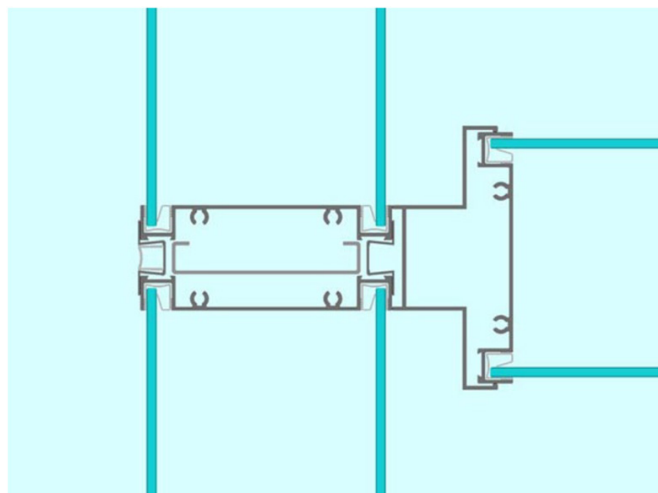

Monobloc

Gestapelde glaselementen - Detailblad

Aansluiting plafond

Stapelen glas

Aansluiting vloer

Aansluiting muur

Koppeling glaselementen (zijkant)

Aansluiting deurkozijn

Eindstijl

Koppeling met gipswand

Glas tegen Glas

90° hoek