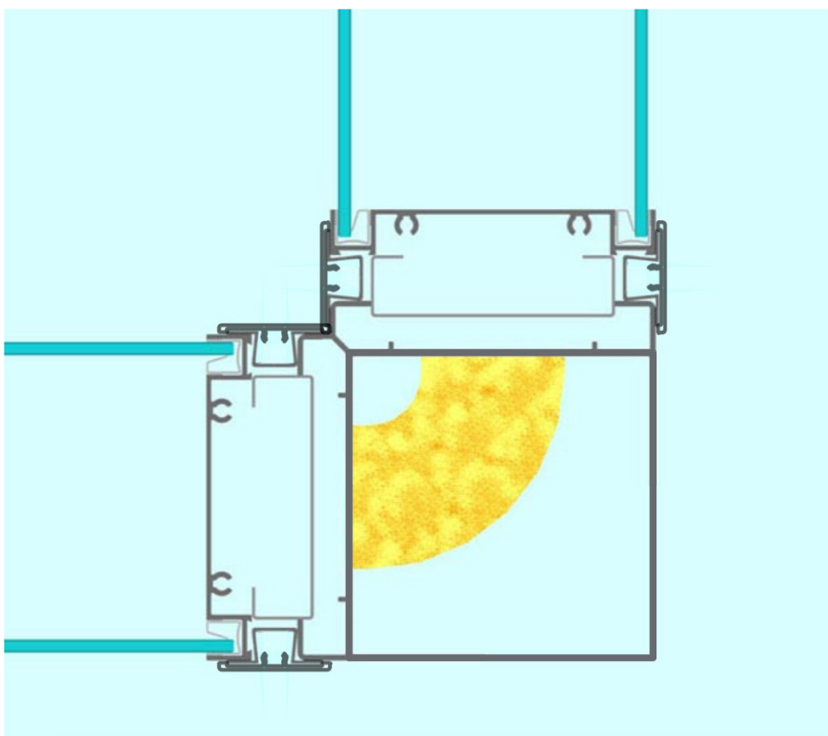

Monobloc

Gestapelde glaselementen - Detailblad

Aansluiting plafond

Stapelen glas

Aansluiting vloer

Aansluiting muur

Koppeling glaselementen (zijkant)

Aansluiting deurkozijn

Eindstijl

Koppeling met gipswand

Glas tegen Glas

90° hoek