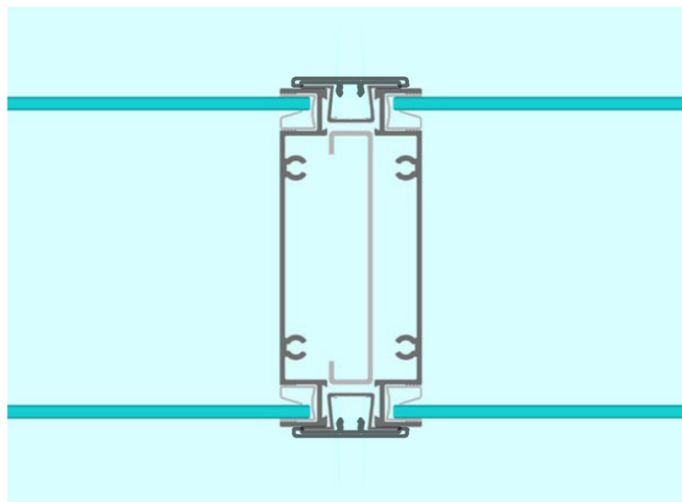

Monobloc

Gestapelde glaselementen - Detailblad

Aansluiting plafond

Stapelen glas

Aansluiting vloer

Aansluiting muur

Koppeling glaselementen (zijkant)

Aansluiting deurkozijn

Eindstijl

Koppeling met gipswand

Glas tegen Glas

90° hoek