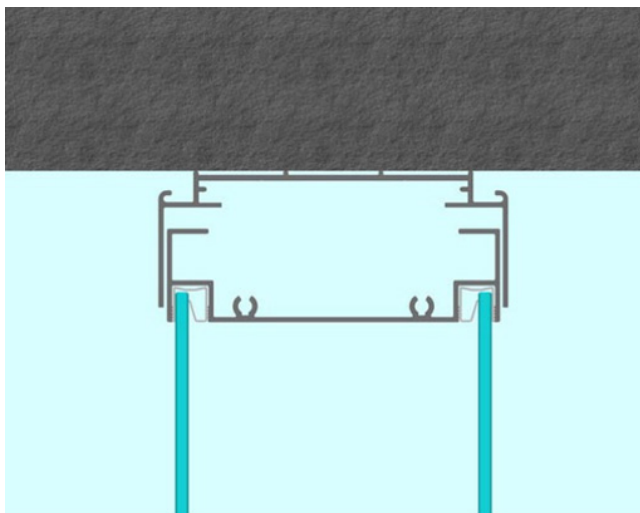

Monobloc

Gestapelde glaselementen - Detailblad

Aansluiting plafond

Stapelen glas

Aansluiting vloer

Aansluiting muur

Koppeling glaselementen (zijkant)

Aansluiting deurkozijn

Eindstijl

Koppeling met gipswand

Glas tegen Glas

90° hoek