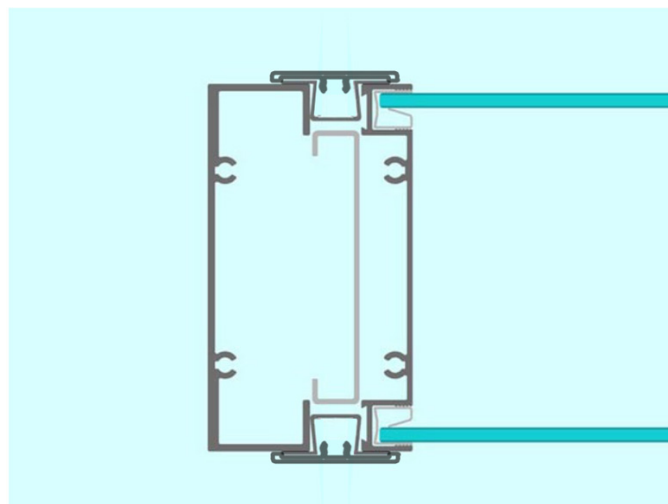

Monobloc

Gestapelde glaselementen - Detailblad

Aansluiting plafond

Stapelen glas

Aansluiting vloer

Aansluiting muur

Koppeling glaselementen (zijkant)

Aansluiting deurkozijn

Eindstijl

Koppeling met gipswand

Glas tegen Glas

90° hoek