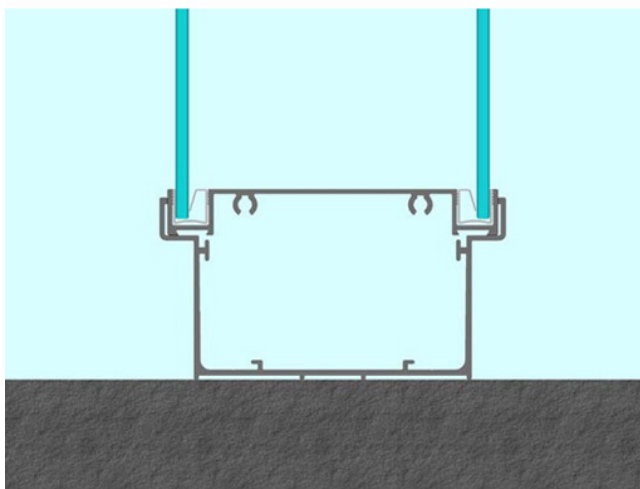

Monobloc

Gestapelde glaselementen - Detailblad

Aansluiting plafond

Stapelen glas

Aansluiting vloer

Aansluiting muur

Koppeling glaselementen (zijkant)

Aansluiting deurkozijn

Eindstijl

Koppeling met gipswand

Glas tegen Glas

90° hoek