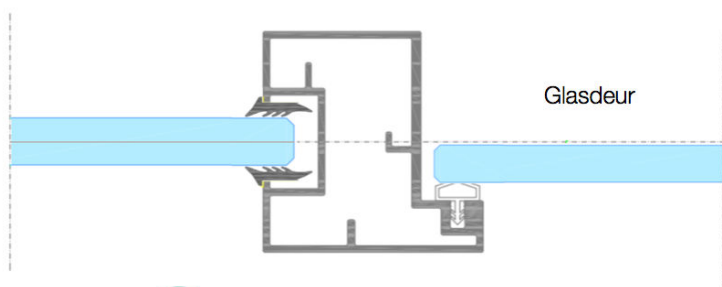

Slimline

Volglas scheidingswanden - Detailblad

B Glas koppeling

C Aansluiting deurkozijn

Ook toepasbaar voor een dichte deur

D Plafond aansluiting

E Vloer aansluiting

F Kozijn plafond aansluiting

Ook toepasbaar voor een dichte deur