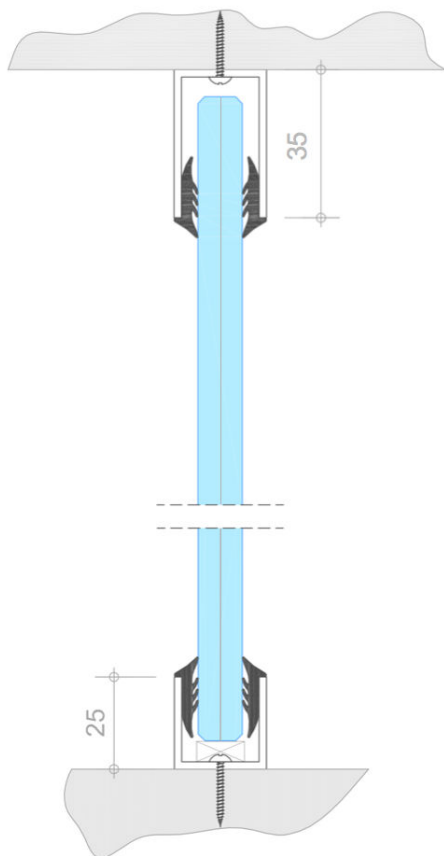

Slimline

Volglas scheidingswanden - Detailblad

B Glas koppeling

C Aansluiting deurkozijn

Ook toepasbaar voor een dichte deur

D Plafond aansluiting

E Vloer aansluiting

F Kozijn plafond aansluiting

Ook toepasbaar voor een dichte deur