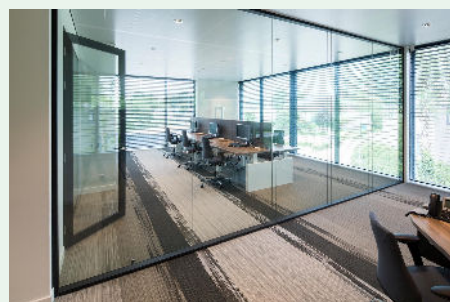

Habraken 2405
5507 TM Veldhoven

info@verbeek-rinzema.nl
www.verbeek-rinzema.nl

Tel. (085) 489 26 00
IBAN NL83 ABNA 0527 3811 79
BIC ABNANL2A
BTW NL0078.57.627.B01
KVK 17060096

Clearview dubbel volglas scheidingswand

Ruimtelijke uitstraling en toch optimale geluidsisolatie

Specificaties

Wandhoogte:	Standaard tot 3200 mm (hoger op aanvraag)
Wandbreedte:	Geheel naar wens. Breedte enkel glaspaneel tot ca. 1000 mm
Muurafwerking:	Aluminium profiel 100 x 25 mm
Vloerafwerking:	Aluminium profiel 100 x 25 mm
Plafondafwerking:	Aluminium profiel 100 x 25 mm
Kleur profielen:	Blank aluminium geanodiseerd Gemoffeld in RAL / Sikkens kleuren Houten profielen op aanvraag
Deurkozijnen:	Aluminium deurkozijnen wandhoog of met bovenlicht Standaard kozijn breedte 986 mm (deur breedte is 930 mm) Variaties op aanvraag
Deuren:	Hardglazen deuren 8-10 mm / gehard gelaagd 66.2 / 66.A2 gehard gelaagd met akoestische folie Dichte stompe deuren, diverse afwerkingen mogelijk Aluminium kaderdeuren